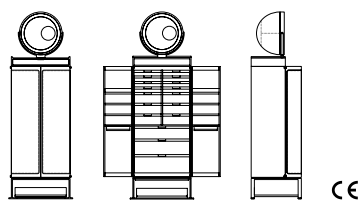

Contenitore verticale in noce canaletto e inserti in pelle. E' costituito da una serie di cassetti di tre differenti dimensioni e da due ante a contenitore con cassetti interni e una secretaire. Per il codice 54140, sulla parte superiore, è posizionato uno specchio a forma circolare, dotato di inserto ingranditore e regolabile nell'inclinazione. Le parti metalliche e la base sono in metallo verniciato color bronzo.

High dresser in walnut canaletto wood and leather inserts. It is made up of a series of drawers with three different sizes and two storage doors with internal drawers and a hidden glove box. For the code 54140 an adjustable tilt round mirror, equipped with a magnifying insert, is placed on the upper part. The metallic parts and the base are painted in a bronze colour.

**54140**

Contenitore verticale
high dresser
cm 55 X 47 x h 178
in 21 5/8 X 18 1/2 X h 70
(Chiuso/Closed)

cm 110 X 47 x h 178
in 43 5/8 X 18 1/2 X h 70
(Aperto/Open)

**54141**

Contenitore verticale
high dresser
cm 55 X 47 x h 136
in 21 5/8 X 18 1/2 X h 53 1/2
(Chiuso/Closed)

cm 110 X 47 x h 136
in 43 5/8 X 18 1/2 X h 53 1/2
(Aperto/Open)

11

2W

2Z

1 Oro 54140 leather 9101 fin.11

2 Oro 54141 leather 9101 fin.11

1 Oro 54140 leather 9101 fin.11